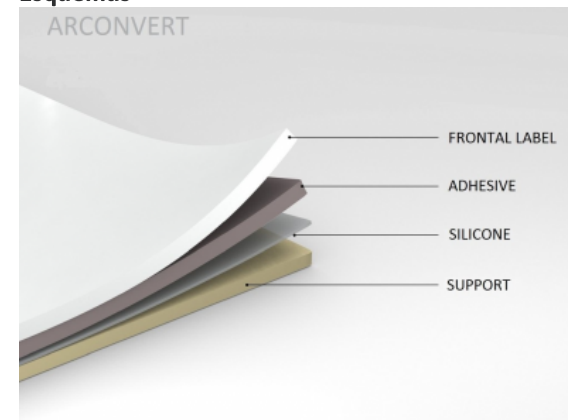

Ficha técnica

Frontal

Referencia	COATED 80 PREMIUM FSC
Características generales	Papel estucado blanco, exento de pasta mecánica con una excelente resistencia a la tracción. La certificación FSC asegura que los productos proceden de bosques gestionados de forma responsable.
Gramaje (g/m ²) ISO536	80 +/- 3
Espesor (µm) ISO 534	74 +/- 5

Adhesivo

Referencia	P7
Características generales	Adhesivo permanente acrílico en base acuosa, buena adhesión en una amplia gama de sustratos.
Tack (N/ pol ²) vidrio FTM-9	≥ 10
Cohesión (h) 1 kg FTM8	≥ 5
Temperatura de Etiquetado (°C)	> +5
Temperatura de Uso (°C)	0 / +80

Soporte

Referencia	CB60
Características generales	Papel cristal (glassine) blanco, siliconado en una cara.
Gramaje (g/m ²) ISO536	55 +/- 3
Espesor (µm) ISO 534	50 +/- 5

Esquemas

Usos y Aplicaciones

Indicado para etiquetas de uso general.